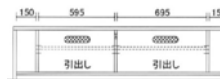

130TVローボード
W1300×D410×H395
¥153,000(本体価格) 8.0才
AV機器収納部
左/W445×D365×H120,90
右/W495×D365×H120,90

ゲーム機器収納部
左/W100×D365×H320
右/W150×D365×H320

140TVローボード
W1400×D410×H395
¥153,000(本体価格) 8.6才
AV機器収納部
左/W445×D365×H120,90
右/W595×D365×H120,90

ゲーム機器収納部
左/W100×D365×H320
右/W150×D365×H320

150TVローボード
W1500×D410×H395
¥153,000(本体価格) 9.2才
AV機器収納部
左/W445×D365×H120,90
右/W695×D365×H120,90

ゲーム機器収納部
左/W100×D365×H320
右/W150×D365×H320

160TVローボード
W1600×D410×H395
¥160,000(本体価格) 9.8才
AV機器収納部
左/W495×D365×H120,90
右/W695×D365×H120,90

ゲーム機器収納部
左/W150×D365×H320
右/W150×D365×H320

170TVローボード
W1700×D410×H395
¥160,000(本体価格) 10.4才
AV機器収納部
左/W595×D365×H120,90
右/W695×D365×H120,90

ゲーム機器収納部
左/W150×D365×H320
右/W150×D365×H320

180TVローボード
W1800×D410×H395
¥160,000(本体価格) 11.0才
AV機器収納部
左/W695×D365×H120,90
右/W695×D365×H120,90

ゲーム機器収納部
左/W150×D365×H320
右/W150×D365×H320

190TVローボード
W1900×D410×H395
¥200,000(本体価格) 11.6才
AV機器収納部
左/W745×D365×H120,90
右/W745×D365×H120,90

ゲーム機器収納部
左/W150×D365×H320
右/W150×D365×H320

200TVローボード
W2000×D410×H395
¥200,000(本体価格) 12.2才
AV機器収納部
左/W795×D365×H120,90
右/W795×D365×H120,90