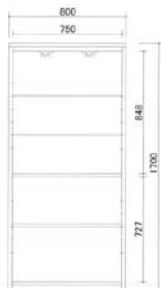

定番 規格サイズ 規格カラー

80キャビネット WN
W800 × D410 × H1700

¥250,000(本体価格) 21.5才

90サイトポート WN
W900 × D410 × H800

¥140,000(本体価格) 11.3才

130サイトポート WN
W1300 × D410 × H800

¥200,000(本体価格) 16.2才

180サイトポート WN
W1800 × D410 × H800

¥270,000(本体価格) 22.2才

180TVポート WN
W1800 × D410 × H395

¥160,000(本体価格) 11.7才

AV機器収納部
左/W695 × D365 × H120,90
右/W695 × D365 × H120,90

ゲーム機器収納部
左/W150 × D365 × H320
右/W150 × D365 × H320

150TVポート WN
W1500 × D410 × H395

¥153,000(本体価格) 9.8才

AV機器収納部
左/W445 × D365 × H120,90
右/W695 × D365 × H120,90

ゲーム機器収納部
左/W100 × D365 × H320
右/W150 × D365 × H320

48サイトキャビネット WN
W480 × D410 × 800

¥85,000(本体価格) 6.2才

ご注文時、L(左開き)、R(右開き)を
指定して下さい

100Lテーブル WN
W1000 × D500 × 360

¥90,000(本体価格) 7.3才

リッジ

- WN(ウォールナット材)
- 合板 繊維板 F☆☆☆☆ ■塗料 接着剤 F☆☆☆☆
- 今後、予告なく仕様変更や価格改定をする場合があります

幅90cmより210cmまで10cm刻みでサイズオーダーできます

90TVローボード
W900×D410×H395
¥145,000(本体価格) 5.6才
AV機器収納部
W415×D365×H120,90