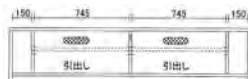

ゲーム機器収納部
左/W100×D365×H320
右/W150×D365×H320

150TVローボード
W1500×D410×H395
¥153,000(本体価格) 9.2才
AV機器収納部
左/W445×D365×H120,90
右/W695×D365×H120,90

ゲーム機器収納部
左/W100×D365×H320
右/W150×D365×H320

160TVローボード
W1600×D410×H395
¥160,000(本体価格) 9.8才
AV機器収納部
左/W495×D365×H120,90
右/W695×D365×H120,90

ゲーム機器収納部
左/W150×D365×H320
右/W150×D365×H320

170TVローボード
W1700×D410×H395
¥160,000(本体価格) 10.4才
AV機器収納部
左/W595×D365×H120,90
右/W695×D365×H120,90

ゲーム機器収納部
左/W150×D365×H320
右/W150×D365×H320

180TVローボード
W1800×D410×H395
¥160,000(本体価格) 11.0才
AV機器収納部
左/W695×D365×H120,90
右/W695×D365×H120,90

ゲーム機器収納部
左/W150×D365×H320
右/W150×D365×H320

190TVローボード
W1900×D410×H395
¥200,000(本体価格) 11.6才
AV機器収納部
左/W745×D365×H120,90
右/W745×D365×H120,90

ゲーム機器収納部
左/W150×D365×H320
右/W150×D365×H320

200TVローボード
W2000×D410×H395
¥200,000(本体価格) 12.2才
AV機器収納部
左/W795×D365×H120,90
右/W795×D365×H120,90

ゲーム機器収納部
左/W150×D365×H320
右/W150×D365×H320

210TVローボード
W2100×D410×H395
¥200,000(本体価格) 12.8才
AV機器収納部
左/W845×D365×H120,90
右/W845×D365×H120,90

ゲーム機器収納部
左/W150×D365×H320
右/W150×D365×H320

* WN(ウォールナット)の150,180cm幅は定番品 他アイテムは受注生産 納期 約40日
4素材 6色よりお選び下さい