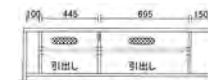

ゲーム機器収納部
左/W100×D365×H320
右/W150×D365×H320

150TVローボード
W1500×D410×H395
¥153,000(本体価格) 9.2才
AV機器収納部
左/W445×D365×H120,90
右/W695×D365×H120,90

ゲーム機器収納部
左/W100×D365×H320
右/W150×D365×H320