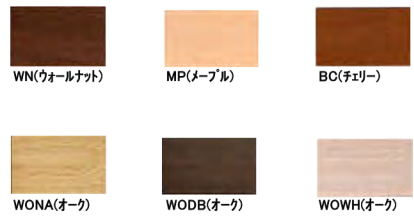

210サイドボード
W2100×D410×H800
¥320,000(本体価格) 25.9才

全アイテム4素材6色よりカラーオーダーできます

- * 画像はすべてWN(ウォールナット)です。画像は合成しておりますので実際の仕上がりと少しの違いがあります。
- * 天然木ムク材、突板を使用しておりますので、木目や色等が展示品や画像とは1点ごとに異なります。
- * ご注文の際、樹種、色を指定して下さい。
- * 受注生産のためお届けまで約45日要します。