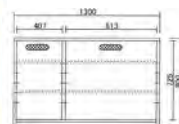

定番 規格サイズ 規格カラー

80キャビネット WN
W800 × D410 × H1700

¥250,000(本体価格) 21.5才

90サイトポート WN
W900 × D410 × H800

¥140,000(本体価格) 11.3才

130サイトポート WN
W1300 × D410 × H800

¥200,000(本体価格) 16.2才

180サイトポート WN
W1800 × D410 × H800

¥270,000(本体価格) 22.2才

180TVポート WN
W1800 × D410 × H395

¥160,000(本体価格) 11.7才

AV機器収納部
左/W695 × D365 × H120,90
右/W695 × D365 × H120,90

ゲーム機器収納部
左/W150 × D365 × H320
右/W150 × D365 × H320

150TVポート WN
W1500 × D410 × H395

¥153,000(本体価格) 9.8才

AV機器収納部
左/W445 × D365 × H120,90
右/W695 × D365 × H120,90

ゲーム機器収納部
左/W100 × D365 × H320
右/W150 × D365 × H320

48サイトキャビネット WN
W480 × D410 × 800

¥85,000(本体価格) 6.2才

ご注文時、L(左開き)、R(右開き)を
指定して下さい

100Lテーブル WN
W1000 × D500 × 360

¥90,000(本体価格) 7.3才

リッジ

- WN(ウォールナット材)
- 合板 繊維板 F☆☆☆☆ ■塗料 接着剤 F☆☆☆☆
- 今後、予告なく仕様変更や価格改定をする場合があります

幅90cmより210cmまで10cm刻みでサイズオーダーできます

90TVローボード
W900×D410×H395
¥145,000(本体価格) 5.6才
AV機器収納部
W415×D365×H120,90