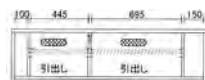

定番 規格サイズ 規格カラー

80キャビネット WN
W800 × D410 × H1700

¥250,000(本体価格) 21.5才

90サイトポート WN
W900 × D410 × H800

¥140,000(本体価格) 11.3才

130サイトポート WN
W1300 × D410 × H800

¥200,000(本体価格) 16.2才

180サイトポート WN
W1800 × D410 × H800

¥270,000(本体価格) 22.2才

180TVポート WN
W1800 × D410 × H395

¥160,000(本体価格) 11.7才

AV機器収納部
左/W695 × D365 × H120,90
右/W695 × D365 × H120,90

ゲーム機器収納部
左/W150 × D365 × H320
右/W150 × D365 × H320

150TVポート WN
W1500 × D410 × H395

¥153,000(本体価格) 9.8才

AV機器収納部
左/W445 × D365 × H120,90
右/W695 × D365 × H120,90

ゲーム機器収納部
左/W100 × D365 × H320
右/W150 × D365 × H320

48サイトキャビネット WN
W480 × D410 × 800

¥85,000(本体価格) 6.2才

ご注文時、L(左開き)、R(右開き)を
指定して下さい

100Lテーブル WN
W1000 × D500 × 360

¥90,000(本体価格) 7.3才

リッジ

- WN(ウォールナット材)
- 合板 繊維板 F☆☆☆☆ ■塗料 接着剤 F☆☆☆☆
- 今後、予告なく仕様変更や価格改定をする場合があります

幅90cmより210cmまで10cm刻みでサイズオーダーできます

90TVローボード
W900×D410×H395
¥145,000(本体価格) 5.6才
AV機器収納部
W415×D365×H120,90