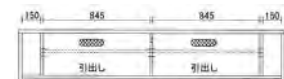

ゲーム機器収納部
左/W150×D365×H320
右/W150×D365×H320

170TVローボード
W1700×D410×H395
¥160,000(本体価格) 10.4才
AV機器収納部
左/W595×D365×H120,90
右/W695×D365×H120,90

ゲーム機器収納部
左/W150×D365×H320
右/W150×D365×H320

180TVローボード
W1800×D410×H395
¥160,000(本体価格) 11.0才
AV機器収納部
左/W695×D365×H120,90
右/W695×D365×H120,90

ゲーム機器収納部
左/W150×D365×H320
右/W150×D365×H320

190TVローボード
W1900×D410×H395
¥200,000(本体価格) 11.6才
AV機器収納部
左/W745×D365×H120,90
右/W745×D365×H120,90

ゲーム機器収納部
左/W150×D365×H320
右/W150×D365×H320

200TVローボード
W2000×D410×H395
¥200,000(本体価格) 12.2才
AV機器収納部
左/W795×D365×H120,90
右/W795×D365×H120,90

ゲーム機器収納部
左/W150×D365×H320
右/W150×D365×H320

210TVローボード
W2100×D410×H395
¥200,000(本体価格) 12.8才
AV機器収納部
左/W845×D365×H120,90
右/W845×D365×H120,90

ゲーム機器収納部
左/W150×D365×H320
右/W150×D365×H320

* WN(ウォールナット)の150,180cm幅は定番品 他アイテムは受注生産 納期 約40日
4素材 6色よりお選び下さい

リッジ

- 合板 繊維板 F☆☆☆☆
- 塗料 接着剤 F☆☆☆☆

* 画像は合成しておりますので、実際の仕上がりとは若干の相違がございます
* 画像は全てウォールナットです

サイドボードは、幅90cm~210cmまで10cm刻みでサイズオーダーできます

70サイドボード
W700×D410×H800
¥140,000(本体価格) 8.1才

80サイドボード
W800×D410×H800
¥140,000(本体価格) 10.1才