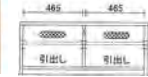

¥153,000(本体価格) 9.8才

AV機器収納部
左/W445 × D365 × H120,90
右/W695 × D365 × H120,90

ゲーム機器収納部
左/W100 × D365 × H320
右/W150 × D365 × H320

48サイトキャビネット WN
W480 × D410 × 800

¥85,000(本体価格) 6.2才

ご注文時、L(左開き)、R(右開き)を
指定して下さい

100Lテーブル WN
W1000 × D500 × 360

¥90,000(本体価格) 7.3才

リッジ

- WN(ウォールナット材)
- 合板 繊維板 F☆☆☆☆ ■塗料 接着剤 F☆☆☆☆
- 今後、予告なく仕様変更や価格改定をする場合があります

幅90cmより210cmまで10cm刻みでサイズオーダーできます

90TVローボード
W900×D410×H395
¥145,000(本体価格) 5.6才
AV機器収納部
W415×D365×H120,90

100TVローボード
W1000×D410×H395
¥145,000(本体価格) 6.2才
AV機器収納部
W465×D365×H120,90

110TVローボード
W1100×D410×H395
¥145,000(本体価格) 6.8才
AV機器収納部
W515×D365×H120,90

120TVローボード
W1200×D410×H395
¥145,000(本体価格) 7.4才
AV機器収納部
W445×D365×H120,90
ゲーム機器収納部
W100×D365×H320

130TVローボード
W1300×D410×H395
¥153,000(本体価格) 8.0才
AV機器収納部
左/W445×D365×H120,90
右/W495×D365×H120,90

ゲーム機器収納部
左/W100×D365×H320
右/W150×D365×H320

140TVローボード
W1400×D410×H395
¥153,000(本体価格) 8.6才
AV機器収納部
左/W445×D365×H120,90
右/W595×D365×H120,90