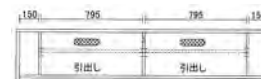

ゲーム機器収納部
左/W100×D365×H320
右/W150×D365×H320

150TVローボード
W1500×D410×H395
¥153,000(本体価格) 9.2才
AV機器収納部
左/W445×D365×H120,90
右/W695×D365×H120,90

ゲーム機器収納部
左/W100×D365×H320
右/W150×D365×H320

160TVローボード
W1600×D410×H395
¥160,000(本体価格) 9.8才
AV機器収納部
左/W495×D365×H120,90
右/W695×D365×H120,90

ゲーム機器収納部
左/W150×D365×H320
右/W150×D365×H320

170TVローボード
W1700×D410×H395
¥160,000(本体価格) 10.4才
AV機器収納部
左/W595×D365×H120,90
右/W695×D365×H120,90

ゲーム機器収納部
左/W150×D365×H320
右/W150×D365×H320

180TVローボード
W1800×D410×H395
¥160,000(本体価格) 11.0才
AV機器収納部
左/W695×D365×H120,90
右/W695×D365×H120,90

ゲーム機器収納部
左/W150×D365×H320
右/W150×D365×H320

190TVローボード
W1900×D410×H395
¥200,000(本体価格) 11.6才
AV機器収納部
左/W745×D365×H120,90
右/W745×D365×H120,90

ゲーム機器収納部
左/W150×D365×H320
右/W150×D365×H320

200TVローボード
W2000×D410×H395
¥200,000(本体価格) 12.2才
AV機器収納部
左/W795×D365×H120,90
右/W795×D365×H120,90

ゲーム機器収納部
左/W150×D365×H320
右/W150×D365×H320

210TVローボード
W2100×D410×H395
¥200,000(本体価格) 12.8才
AV機器収納部
左/W845×D365×H120,90
右/W845×D365×H120,90

ゲーム機器収納部
左/W150×D365×H320
右/W150×D365×H320

* WN(ウォールナット)の150,180cm幅は定番品 他アイテムは受注生産 納期 約40日
4素材 6色よりお選び下さい