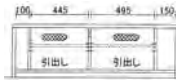

¥153,000(本体価格) 9.8才

AV機器収納部
左/W445 × D365 × H120,90
右/W695 × D365 × H120,90

ゲーム機器収納部
左/W100 × D365 × H320
右/W150 × D365 × H320

48サイトキャビネット WN
W480 × D410 × 800

¥85,000(本体価格) 6.2才

ご注文時、L(左開き)、R(右開き)を
指定して下さい

100Lテーブル WN
W1000 × D500 × 360

¥90,000(本体価格) 7.3才

リッジ

- WN(ウォールナット材)
- 合板 繊維板 F☆☆☆☆ ■塗料 接着剤 F☆☆☆☆
- 今後、予告なく仕様変更や価格改定をする場合があります

幅90cmより210cmまで10cm刻みでサイズオーダーできます

90TVローボード
W900×D410×H395
¥145,000(本体価格) 5.6才
AV機器収納部
W415×D365×H120,90

100TVローボード
W1000×D410×H395
¥145,000(本体価格) 6.2才
AV機器収納部
W465×D365×H120,90

110TVローボード
W1100×D410×H395
¥145,000(本体価格) 6.8才
AV機器収納部
W515×D365×H120,90

120TVローボード
W1200×D410×H395
¥145,000(本体価格) 7.4才
AV機器収納部
W445×D365×H120,90
ゲーム機器収納部
W100×D365×H320

130TVローボード
W1300×D410×H395
¥153,000(本体価格) 8.0才
AV機器収納部
左/W445×D365×H120,90
右/W495×D365×H120,90

ゲーム機器収納部
左/W100×D365×H320
右/W150×D365×H320

140TVローボード
W1400×D410×H395
¥153,000(本体価格) 8.6才
AV機器収納部
左/W445×D365×H120,90
右/W595×D365×H120,90