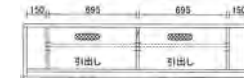

130TVローボード
W1300×D410×H395
¥153,000(本体価格) 8.0才
AV機器収納部
左/W445×D365×H120,90
右/W495×D365×H120,90

ゲーム機器収納部
左/W100×D365×H320
右/W150×D365×H320

140TVローボード
W1400×D410×H395
¥153,000(本体価格) 8.6才
AV機器収納部
左/W445×D365×H120,90
右/W595×D365×H120,90

ゲーム機器収納部
左/W100×D365×H320
右/W150×D365×H320

150TVローボード
W1500×D410×H395
¥153,000(本体価格) 9.2才
AV機器収納部
左/W445×D365×H120,90
右/W695×D365×H120,90

ゲーム機器収納部
左/W100×D365×H320
右/W150×D365×H320

160TVローボード
W1600×D410×H395
¥160,000(本体価格) 9.8才
AV機器収納部
左/W495×D365×H120,90
右/W695×D365×H120,90

ゲーム機器収納部
左/W150×D365×H320
右/W150×D365×H320

170TVローボード
W1700×D410×H395
¥160,000(本体価格) 10.4才
AV機器収納部
左/W595×D365×H120,90
右/W695×D365×H120,90

ゲーム機器収納部
左/W150×D365×H320
右/W150×D365×H320

180TVローボード
W1800×D410×H395
¥160,000(本体価格) 11.0才
AV機器収納部
左/W695×D365×H120,90
右/W695×D365×H120,90

ゲーム機器収納部
左/W150×D365×H320
右/W150×D365×H320

190TVローボード
W1900×D410×H395
¥200,000(本体価格) 11.6才
AV機器収納部
左/W745×D365×H120,90
右/W745×D365×H120,90

ゲーム機器収納部
左/W150×D365×H320
右/W150×D365×H320

200TVローボード
W2000×D410×H395
¥200,000(本体価格) 12.2才
AV機器収納部
左/W795×D365×H120,90
右/W795×D365×H120,90