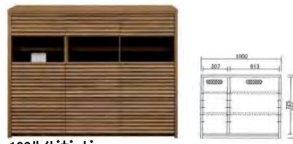

リッジ

- 合板 繊維板 F☆☆☆☆
- 塗料 接着剤 F☆☆☆☆

* 画像は合成しておりますので、実際の仕上がりとは若干の相違がございます
* 画像は全てウォールナットです

サイドボードは、幅90cm~210cmまで10cm刻みでサイズオーダーできます

70サイドボード
W700×D410×H800
¥140,000(本体価格) 8.1才

80サイドボード
W800×D410×H800
¥140,000(本体価格) 10.1才

90サイドボード
W900×D410×H800
¥140,000(本体価格) 11.3才

100サイドボード
W1000×D410×H800
¥200,000(本体価格) 12.5才

110サイドボード
W1100×D410×H800
¥200,000(本体価格) 13.7才

120サイドボード
W1200×D410×H800
¥200,000(本体価格) 14.9才

130サイドボード
W1300×D410×H800
¥200,000(本体価格) 16.2才