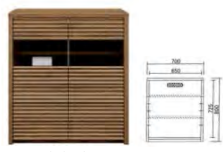

リッジ

- 合板 繊維板 F☆☆☆☆
- 塗料 接着剤 F☆☆☆☆

* 画像は合成しておりますので、実際の仕上がりとは若干の相違がございます
* 画像は全てウォールナットです

サイドボードは、幅90cm~210cmまで10cm刻みでサイズオーダーできます

70サイドボード
W700×D410×H800
¥140,000(本体価格) 8.1才

80サイドボード
W800×D410×H800
¥140,000(本体価格) 10.1才

90サイドボード
W900×D410×H800
¥140,000(本体価格) 11.3才

100サイドボード
W1000×D410×H800
¥200,000(本体価格) 12.5才

110サイドボード
W1100×D410×H800
¥200,000(本体価格) 13.7才

120サイドボード
W1200×D410×H800
¥200,000(本体価格) 14.9才

130サイドボード
W1300×D410×H800
¥200,000(本体価格) 16.2才