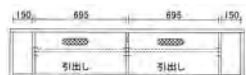

定番 規格サイズ 規格カラー

80キャビネット WN
W800 × D410 × H1700

¥250,000(本体価格) 21.5才

90サイトポート WN
W900 × D410 × H800

¥140,000(本体価格) 11.3才

130サイトポート WN
W1300 × D410 × H800

¥200,000(本体価格) 16.2才

180サイトポート WN
W1800 × D410 × H800

¥270,000(本体価格) 22.2才

180TVポート WN
W1800 × D410 × H395

¥160,000(本体価格) 11.7才

AV機器収納部
左/W695 × D365 × H120,90
右/W695 × D365 × H120,90

ゲーム機器収納部
左/W150 × D365 × H320
右/W150 × D365 × H320

150TVポート WN
W1500 × D410 × H395

¥153,000(本体価格) 9.8才

AV機器収納部
左/W445 × D365 × H120,90
右/W695 × D365 × H120,90

ゲーム機器収納部
左/W100 × D365 × H320
右/W150 × D365 × H320

48サイトキャビネット WN
W480 × D410 × 800

¥85,000(本体価格) 6.2才

ご注文時、L(左開き)、R(右開き)を
指定して下さい

100Lテーブル WN
W1000 × D500 × 360

¥90,000(本体価格) 7.3才

リッジ

- WN(ウォールナット材)
- 合板 繊維板 F☆☆☆☆ ■塗料 接着剤 F☆☆☆☆
- 今後、予告なく仕様変更や価格改定をする場合があります

幅90cmより210cmまで10cm刻みでサイズオーダーできます

90TVローボード
W900×D410×H395
¥145,000(本体価格) 5.6才
AV機器収納部
W415×D365×H120,90