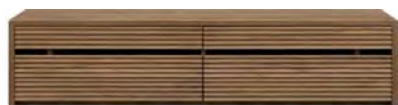

定番 規格サイズ 規格カラー

80キャビネット WN
W800 × D410 × H1700

¥250,000(本体価格) 21.5才

90サイトポート WN
W900 × D410 × H800

¥140,000(本体価格) 11.3才

130サイトポート WN
W1300 × D410 × H800

¥200,000(本体価格) 16.2才

180サイトポート WN
W1800 × D410 × H800

¥270,000(本体価格) 22.2才

180TVポート WN
W1800 × D410 × H395

¥160,000(本体価格) 11.7才

AV機器収納部
左/W695 × D365 × H120,90
右/W695 × D365 × H120,90

ゲーム機器収納部
左/W150 × D365 × H320
右/W150 × D365 × H320

150TVポート WN
W1500 × D410 × H395