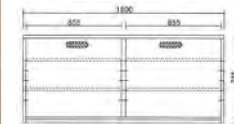

定番 規格サイズ 規格カラー

80キャビネット WN
W800 × D410 × H1700

¥250,000(本体価格) 21.5才

90サイトポート WN
W900 × D410 × H800

¥140,000(本体価格) 11.3才

130サイトポート WN
W1300 × D410 × H800

¥200,000(本体価格) 16.2才

180サイトポート WN
W1800 × D410 × H800

¥270,000(本体価格) 22.2才

180TVポート WN
W1800 × D410 × H395

¥160,000(本体価格) 11.7才

AV機器収納部
左/W695 × D365 × H120,90
右/W695 × D365 × H120,90

ゲーム機器収納部
左/W150 × D365 × H320
右/W150 × D365 × H320

150TVポート WN
W1500 × D410 × H395

¥153,000(本体価格) 9.8才

AV機器収納部
左/W445 × D365 × H120,90
右/W695 × D365 × H120,90

ゲーム機器収納部
左/W100 × D365 × H320
右/W150 × D365 × H320

48サイトキャビネット WN
W480 × D410 × 800

¥85,000(本体価格) 6.2才

ご注文時、L(左開き)、R(右開き)を
指定して下さい

100Lテーブル WN
W1000 × D500 × 360

¥90,000(本体価格) 7.3才

リッジ

- WN(ウォールナット材)
- 合板 繊維板 F☆☆☆☆ ■塗料 接着剤 F☆☆☆☆
- 今後、予告なく仕様変更や価格改定をする場合があります

幅90cmより210cmまで10cm刻みでサイズオーダーできます

90TVローボード
W900×D410×H395
¥145,000(本体価格) 5.6才
AV機器収納部
W415×D365×H120,90