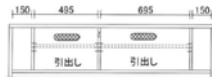

100Lテーブル WN
W1000 × D500 × 360

¥90,000(本体価格) 7.3才

リッジ

- WN(ウォールナット材)
- 合板 繊維板 F☆☆☆☆ ■塗料 接着剤 F☆☆☆☆
- 今後、予告なく仕様変更や価格改定をする場合があります

幅90cmより210cmまで10cm刻みでサイズオーダーできます

90TVローボード
W900×D410×H395
¥145,000(本体価格) 5.6才
AV機器収納部
W415×D365×H120,90

100TVローボード
W1000×D410×H395
¥145,000(本体価格) 6.2才
AV機器収納部
W465×D365×H120,90

110TVローボード
W1100×D410×H395
¥145,000(本体価格) 6.8才
AV機器収納部
W515×D365×H120,90

120TVローボード
W1200×D410×H395
¥145,000(本体価格) 7.4才
AV機器収納部
W445×D365×H120,90
ゲーム機器収納部
W100×D365×H320

130TVローボード
W1300×D410×H395
¥153,000(本体価格) 8.0才
AV機器収納部
左/W445×D365×H120,90
右/W495×D365×H120,90

ゲーム機器収納部
左/W100×D365×H320
右/W150×D365×H320

140TVローボード
W1400×D410×H395
¥153,000(本体価格) 8.6才
AV機器収納部
左/W445×D365×H120,90
右/W595×D365×H120,90

ゲーム機器収納部
左/W100×D365×H320
右/W150×D365×H320

150TVローボード
W1500×D410×H395
¥153,000(本体価格) 9.2才
AV機器収納部
左/W445×D365×H120,90
右/W695×D365×H120,90

ゲーム機器収納部
左/W100×D365×H320
右/W150×D365×H320

160TVローボード
W1600×D410×H395
¥160,000(本体価格) 9.8才
AV機器収納部
左/W495×D365×H120,90
右/W695×D365×H120,90